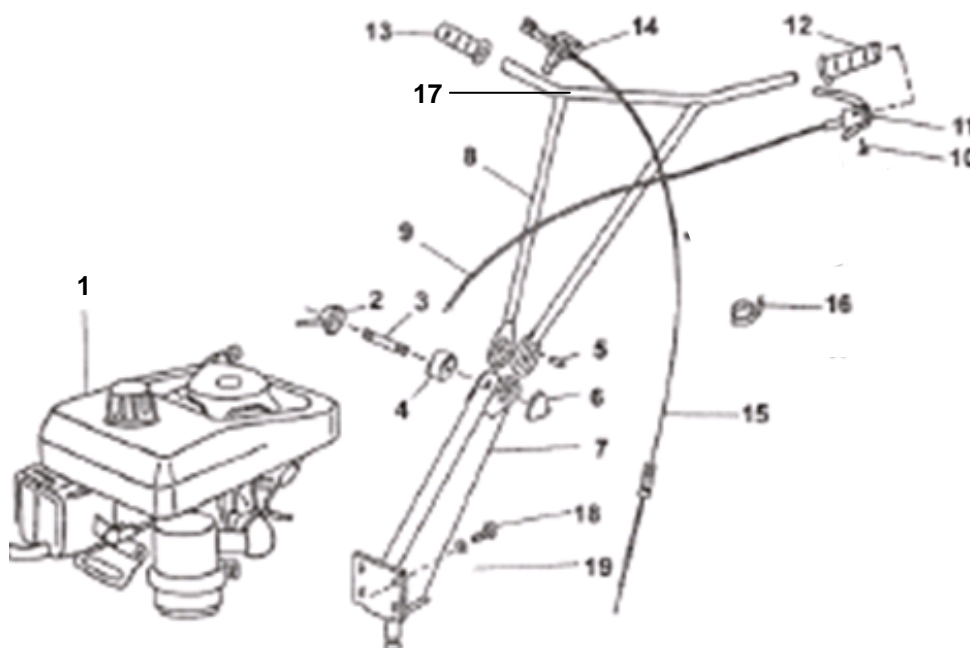

BDR 550, 700

MOTOROVÁ JEDNOTKA LUČNÍ
9720607V
2T MOTOR 0001454

Pozice	Objednací číslo	Název součásti	Počet ks.
*	9720607	MOTOROVÁ JEDNOTKA - JIKOV 1453	1
*	9720516	KLEČE SEST.	1
1	9865255	MOTOR JIKOV 1454	1
2	9468703	PÁKA SVAŘENÁ	1
3	1015588	SVORNÍK	1
4	3041403V	VLOŽKA	1
5	2010223	KOLÍK 5x10ČSN 02 2150.2 / ČSN EN ISO2338	1
6	1320801	MATICE	1
7	9474710V	DÍL KLEČÍ SPODNÍ	1
8	9474718V	DÍL KLEČÍ HORNÍ	1
9	9980221	KABEL ÚPLNÝ A 6527	1
10	1011907	ŠROUB M 4x6 DIN 7500 – TVAR C	1
11	1DS08050	VYPÍNAČ BEZPEČNOSTNÍ	1
12	1MA04005	RUKOJEŤ LEVÁ	1
13	1MA02005	RUKOJEŤ PRAVÁ	1
14	1AG00235	PÁČKA PLYNU - PLASTOVÁ	1
15	9942568	BOWDEN PLYNU B 6722- KLEČE 2T	1
16	9012502	PÁSKA VÁZACÍ 140x3,6, ČERNÁ	2
17	3010204	PRŮCHODKA 6/9/12x6	1
18	1512525	ŠROUB M8x25 ČSN 02 1103.25	4
19	6510906	PODLOŽKA 8,2 ČSN 02 1740.05 / DIN 7980	4